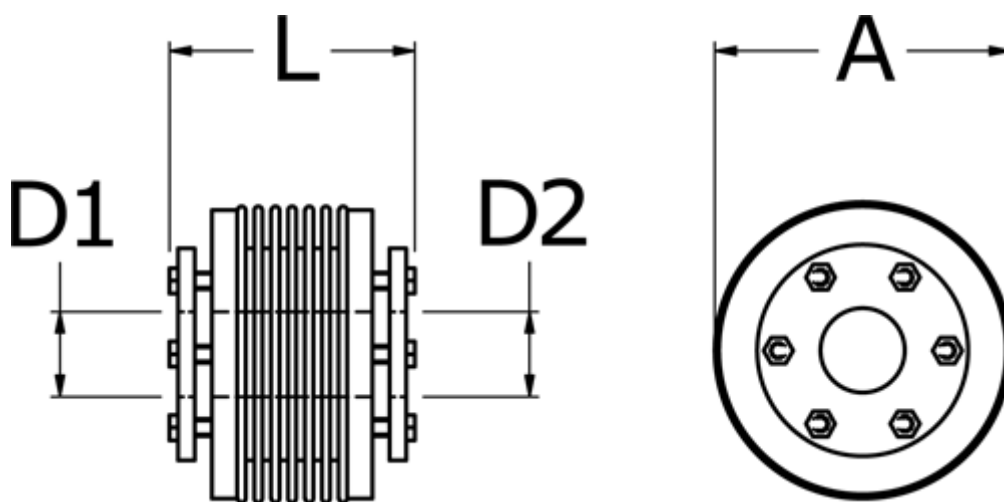

Varenummer: 3330502000913040
Beskrivelse: Metalbælgkobling type 5 str.200
Længde 91 mm, boring 30/40 mm

Mål

A	= 90
D1	= 30
D2	= 40
L	= 91
Nom. moment NM (Tkn)	= 200